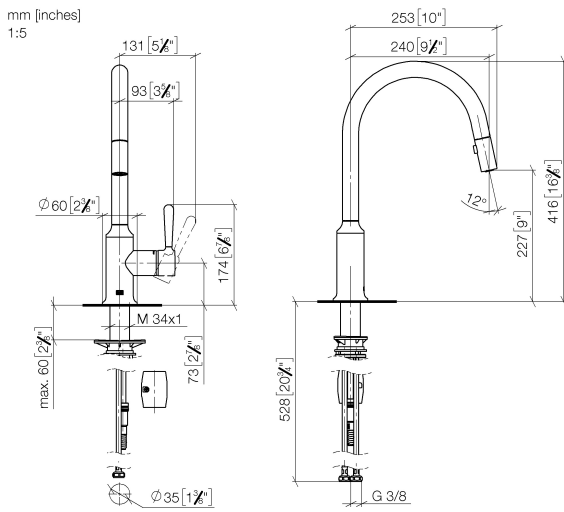

33 870 809

- saillie 240 mm
- bec pivotant 360°
- en option, possibilité de limiter le pivotement avec un set de limitation de pivotement 12 823 970 90
- jet enrichi en air et jet douchette
- Flexible de douche en métal 1800 mm
- tête de douchette avec système anticalcaire
- débit d'eau maxi. 8 l/min avec une pression d'écoulement de 3 bars
- sans plomb
- Ce produit contribue au respect des exigences des systèmes d'évaluation des bâtiments écologiques, par exemple LEED®, BREEAM®, DGNB

Accessoires recommandés

Kit de limitation de pivotement - 12 823 970 90

Accessoires recommandés

VAIA Distributeur avec rosace - Chrome 82 434 809-00

33 870 809

Diagramme de débit

Certificats

LGA_28657.

Belgaqua_24-005-
27_3.

33 870 809

Liste des pièces de rechange

N°	Article Numéro	Désignation	Fréquence de montage	Délai de livraison
1	90 28 22 397 00-00	bec déverseur	1	10
2	90 15 05 064 05 90	cartouche	1	2
3	09 14 10 190 90	joint	1	2
4	09 28 30 030-00	hotte	1	10
5	90 20 80 052 00-00	poignée	1	10
6	04 28 20 067 00 90	tuyau	1	2
7	90 24 03 253 00 90	adaptateur	1	2
8	04 30 02 120 00-00	flexible	1	10
9	04 21 50 010 00 90	accessoires	1	2
10	04 30 04 101 00 90	flexible	2	2
11	04 30 11 040 00 90	set de fixation	1	2
12	90 18 40 317 00-00	douche	1	10